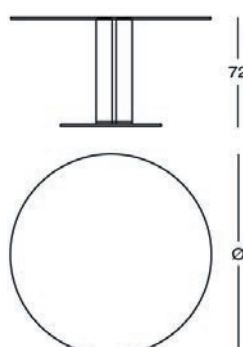

Tables

Plateau en verre transparent.
Pieds en acier inox 18/8.

Tische

Platte aus klarem Kristallglas.
Beine aus 18/8 Inox Stahl.

Mesas

Sobre de cristal
transparente. Patas de acero
inox 18/8.

2530

100x100 cm
140x140 cm
90x200 cm

2532

Ø 120 cm
Ø 130 cm
Ø 140 cm
Ø 150 cm